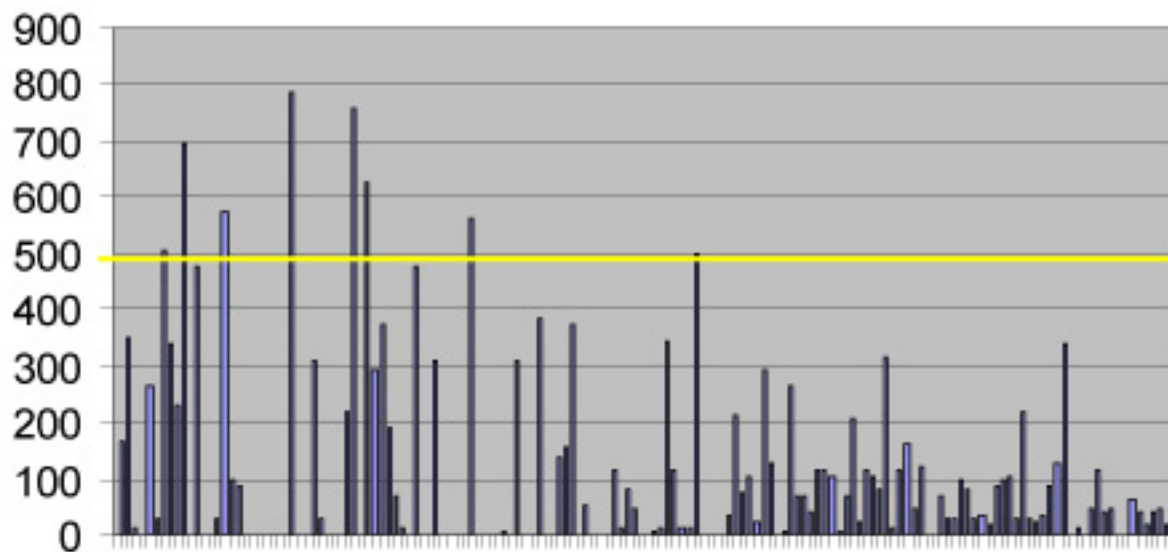

## Kilometerstatistik 2010

I alt roet af optalte: 16.239 km.

Antal optalte: 109

Se datagrundlag herunder

Optælling : hector

NAVN			Bemærkning	Antal km.
Michael		Jepsen	passiv	
Jacob	Ask	Hansen		165
Alfred		Voetmann		352
Anne Katrine		Sigtenbjerggaard		12
Bente		Nymark		
Birthe		Johannsen		263
Birthe		Nielsen		28
<b>Bjarke</b>		<b>Egelund</b>		<b>506</b>
Charlotte	Bruun	Jensen		340
Erik		Stærfeldt		230
<b>Øystein</b>		<b>Falkum</b>		<b>692</b>
Thomas		Hoberg		
Søren		Nielsen		477
Søren		Drivsholm	passiv	
Svend		Christensen		
Susanne		Sander		30
<b>Susanne</b>		<b>Jars</b>		<b>574</b>
Susanne		Christensen		96
Steen		Reimer		88
Sidsel		Hvid		
Samuel		Westarp	passiv	
Rene		Vase Jensen		
Peter		Unold		
Per		Hyllested		
Palle		Thomsen		
Ove	Bast	Andreasen	passiv	
<b>Niels</b>	<b>Christian</b>	<b>Hansen</b>		<b>786</b>
Morten		Nilsson		
Morten	Juul	Henriksen		
Mogens		Keiser		309
Malene		Lund Jensen		30
Marika Bjørn		Henriksen		
Lone		Pedersen		
Leif	Bjerg	Nielsen		
Lars		Wohlert		219
<b>Lars</b>		<b>Hector</b>		<b>758</b>
Klaus		Pedersen	passiv	
<b>Klaus</b>		<b>Kristiansen</b>		<b>625</b>
Kjeld		Skau		293
Kjeld		Ingvorsen		375
Kirsten	Kjer	Pedersen		187
Kirsten	Hedegaard	Jørgensen		70
Kim	H	Skaarup		12
Jørn	E	Seiersen		
Jørgen		Møholt		478
Jesper		Hedegaard		
Jens		Drivsholm		
Jens		Danielsen		308
Jens		Andersson		
Jannie		Heegaard		
Jan		Svingholm		
Henrik		Vestergård		
<b>Henriette</b>		<b>Bjerregaard</b>		<b>563</b>
Helena	H	Christensen	passiv	
Kristian		Affertsholt	passiv	

**I alt roet af optalte:**

**16.239 Km.**