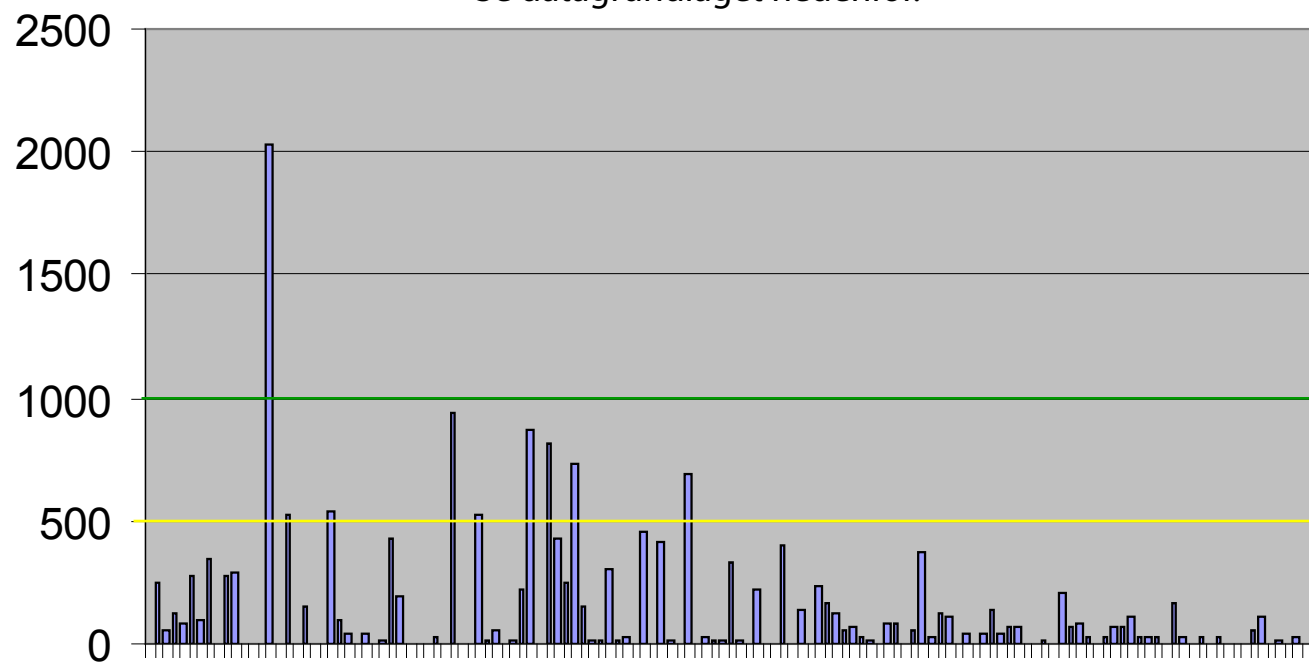

KM.

Kilometerstatistik Å.H.K. 2009
Se datagrundlaget nedenfor.

I alt optalte
km.: 17.124 km.

Antal optalte medlemmer: 89

Optælling: hector

Navn			Kilometer	Andet
Michael		Jepsen		passiv
Jacob	Ask	Hansen	250	
Alfred		Voetmann	54	
Anne Katrine		Sigtenbjerggaard	118	
Bente		Nymark	77	
Birthe		Johannsen	279	
Birthe		Nielsen	100	
Bjarke		Egelund	339	
Bo		Hansen		
Charlotte	Bruun	Jensen	275	
Erik		Stærfeldt	287	
Flemming	Bjørn	Olsen		passiv
Hanne		Skaalerud		
Hans Henri Møller		Nielsen		
Øystein		Falkum	2027	
Thomas		Hoberg		
Søren		Nielsen	525	
Søren		Drivsholm		
Søren	Dannemand	Petersen	155	
Svend		Christensen		
Susanne		Sander		
Susanne		Jars	540	
Susanne		Christensen	96	
Steen		Reimer	48	
Steen		Forum		
Sidsel		Hvid	36	
Samuel		Westarp		passiv
Rene		Vase Jensen	12	
Peter		Unold	423	
Peter		Kragelund	197	
Per		Hyllested		
Palle		Thomsen		
Ove	Bast	Andreasen		passiv
Niels	Køgs	Andersen	32	
Niels	Jørgen	Jørgensen		
Niels	Christian	Hansen	934	
Morten		Nilsson		
Morten	Juul	Henriksen		
Mogens		Keiser	525	
Malene		Lund Jensen	12	
Marika Bjørn		Henriksen	54	
Lone		Pedersen		
Leif	Bjerg	Nielsen	12	
Lars		Wohlert	222	
Lars		Hector	865	
Klaus		Pedersen		
Klaus		Kristiansen	819	
Kjeld		Skau	423	
Kjeld		Ingvorsen	254	
Kirsten	Kjer	Pedersen	736	
Kirsten	Hedegaard	Jørgensen	158	
Kim	H	Skaarup	12	
Jørn	E	Seiersen	9	
Jørgen		Møholt	301	
Jørgen		Brøgger	13	

I alt

17.124 km.